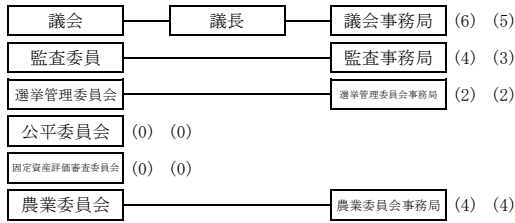

(職員数)	R04	R05
	(758)	(764)

※副市長、教育長は除く
※再任用職員を含む
※R5.4.1現在

出張所<6か所>

- 尾田 蒔 出張所
- 原谷 出張所
- 久那 出張所
- 高篠 出張所
- 大田 出張所
- 影森 出張所

公民館<11館>

- 中央公民館
- 尾田 蒔 公民館
- 原谷 公民館
- 久那 公民館
- 高篠 公民館
- 大田 公民館
- 影森 公民館
- 浦山 公民館
- 吉田 公民館
- 大滝 公民館
- 荒川 公民館

図書館<4館>

- 秩父 図書館
- 秩父 図書館 吉田分館
- 秩父 図書館 大滝分館
- 荒川 図書館

保育所<4か所>

- 永田 保育所
- 日野田 保育所
- 花の木 保育所
- 影森 保育所

幼児遊憩型認定こども園<1園>

- 吉田 こども園

児童館<2館>

- 中村 児童館
- 下郷 児童館